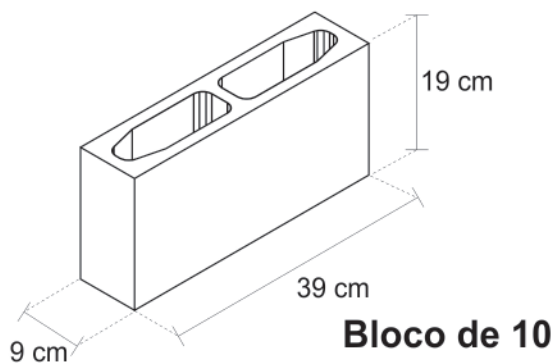

Peça Inteira

Referência	A (cm)	B (cm)	C (cm)	Peso (kg)
BL 20 - VD	19	19	39	12,80
BL 15 - VD	14	19	39	9,60
BL 10 - VD	11,5	19	39	9,00

BL - Bloco para receber revestimento
VD - Bloco de vedação

Meia Peça

Referência	A (cm)	B (cm)	C (cm)	Peso (kg)
MBL 20 - VD	19	19	19	12,80
MBL 15 - VD	14	19	19	9,60
MBL 10 - VD	09	19	19	9,00

MBL - Meio bloco para receber revestimento
VD - Bloco de vedação

Bloco de 20

Meio-bloco de 20

Bloco de 15

Meio-bloco de 15

Bloco de 10

Meio-bloco de 10

**Ligue e a Moldharte
vai até você!**