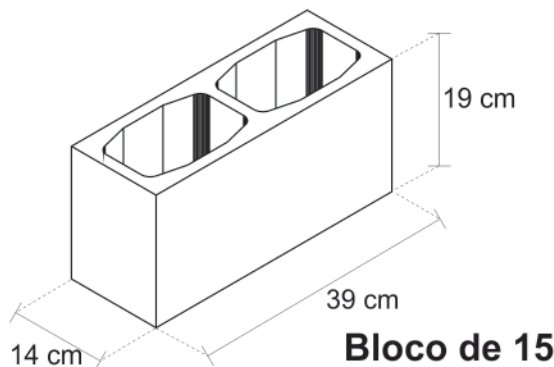

Peça Inteira

Referência	A (cm)	B (cm)	C (cm)	Peso (kg)
BL 20 - VD	19	19	39	12,80
BL 15 - VD	14	19	39	9,60
BL 10 - VD	11,5	19	39	9,00

BL - Bloco para receber revestimento
VD - Bloco de vedação

Meia Peça

Referência	A (cm)	B (cm)	C (cm)	Peso (kg)
MBL 20 - VD	19	19	19	12,80
MBL 15 - VD	14	19	19	9,60
MBL 10 - VD	09	19	19	9,00

MBL - Meio bloco para receber revestimento
VD - Bloco de vedação

Bloco de 20

Meio-bloco de 20

Bloco de 15

Meio-bloco de 15

Bloco de 10

Meio-bloco de 10

**Ligue e a Moldharte
vai até você!**