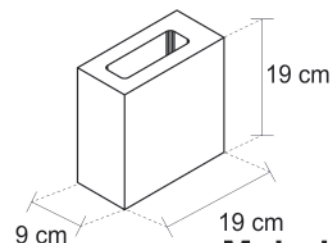

Peça Inteira

Referência	A (cm)	B (cm)	C (cm)	Peso (kg)
BL 20 - VD	19	19	39	12,80
BL 15 - VD	14	19	39	9,60
BL 10 - VD	11,5	19	39	9,00

BL - Bloco para receber revestimento
VD - Bloco de vedação

Meia Peça

Referência	A (cm)	B (cm)	C (cm)	Peso (kg)
MBL 20 - VD	19	19	19	12,80
MBL 15 - VD	14	19	19	9,60
MBL 10 - VD	09	19	19	9,00

MBL - Meio bloco para receber revestimento
VD - Bloco de vedação

Bloco de 20

Meio-bloco de 20

Bloco de 15

Meio-bloco de 15

Bloco de 10

Meio-bloco de 10

**Ligue e a Moldharte
vai até você!**