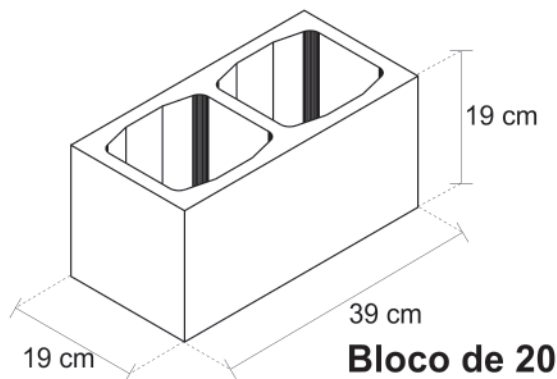

Peça Inteira

Referência	A (cm)	B (cm)	C (cm)	Peso (kg)
BL 20 - VD	19	19	39	12,80
BL 15 - VD	14	19	39	9,60
BL 10 - VD	11,5	19	39	9,00

BL - Bloco para receber revestimento
VD - Bloco de vedação

Meia Peça

Referência	A (cm)	B (cm)	C (cm)	Peso (kg)
MBL 20 - VD	19	19	19	12,80
MBL 15 - VD	14	19	19	9,60
MBL 10 - VD	09	19	19	9,00

MBL - Meio bloco para receber revestimento
VD - Bloco de vedação

Bloco de 20

Meio-bloco de 20

Bloco de 15

Meio-bloco de 15

Bloco de 10

Meio-bloco de 10

**Ligue e a Moldharte
vai até você!**