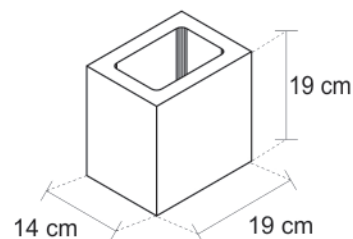

Peça Inteira

Referência	A (cm)	B (cm)	C (cm)	Peso (kg)
BL 20 - VD	19	19	39	12,80
BL 15 - VD	14	19	39	9,60
BL 10 - VD	11,5	19	39	9,00

BL - Bloco para receber revestimento
VD - Bloco de vedação

Meia Peça

Referência	A (cm)	B (cm)	C (cm)	Peso (kg)
MBL 20 - VD	19	19	19	12,80
MBL 15 - VD	14	19	19	9,60
MBL 10 - VD	09	19	19	9,00

MBL - Meio bloco para receber revestimento
VD - Bloco de vedação

Bloco de 20

Meio-bloco de 20

Bloco de 15

Meio-bloco de 15

Bloco de 10

Meio-bloco de 10

**Ligue e a Moldharte
vai até você!**