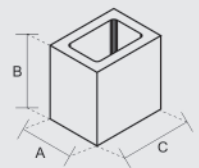

Peça Inteira

Referência	A (cm)	B (cm)	C (cm)	Peso (kg)
BL 20 - VD	19	19	39	12,80
BL 15 - VD	14	19	39	9,60
BL 10 - VD	11,5	19	39	9,00

BL - Bloco para receber revestimento
VD - Bloco de vedação

Meia Peça

Referência	A (cm)	B (cm)	C (cm)	Peso (kg)
MBL 20 - VD	19	19	19	12,80
MBL 15 - VD	14	19	19	9,60
MBL 10 - VD	09	19	19	9,00

MBL - Meio bloco para receber revestimento
VD - Bloco de vedação

Bloco de 20

Meio-bloco de 20

Bloco de 15

Meio-bloco de 15

Bloco de 10

Meio-bloco de 10

**Ligue e a Moldharte
vai até você!**