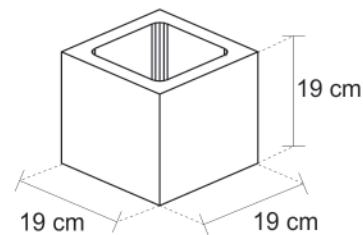

Peça Inteira

Referência	A (cm)	B (cm)	C (cm)	Peso (kg)
BL 20 - VD	19	19	39	12,80
BL 15 - VD	14	19	39	9,60
BL 10 - VD	11,5	19	39	9,00

BL - Bloco para receber revestimento
VD - Bloco de vedação

Meia Peça

Referência	A (cm)	B (cm)	C (cm)	Peso (kg)
MBL 20 - VD	19	19	19	12,80
MBL 15 - VD	14	19	19	9,60
MBL 10 - VD	09	19	19	9,00

MBL - Meio bloco para receber revestimento
VD - Bloco de vedação

Bloco de 20

Meio-bloco de 20

Bloco de 15

Meio-bloco de 15

Bloco de 10

Meio-bloco de 10

**Ligue e a Moldharte
vai até você!**